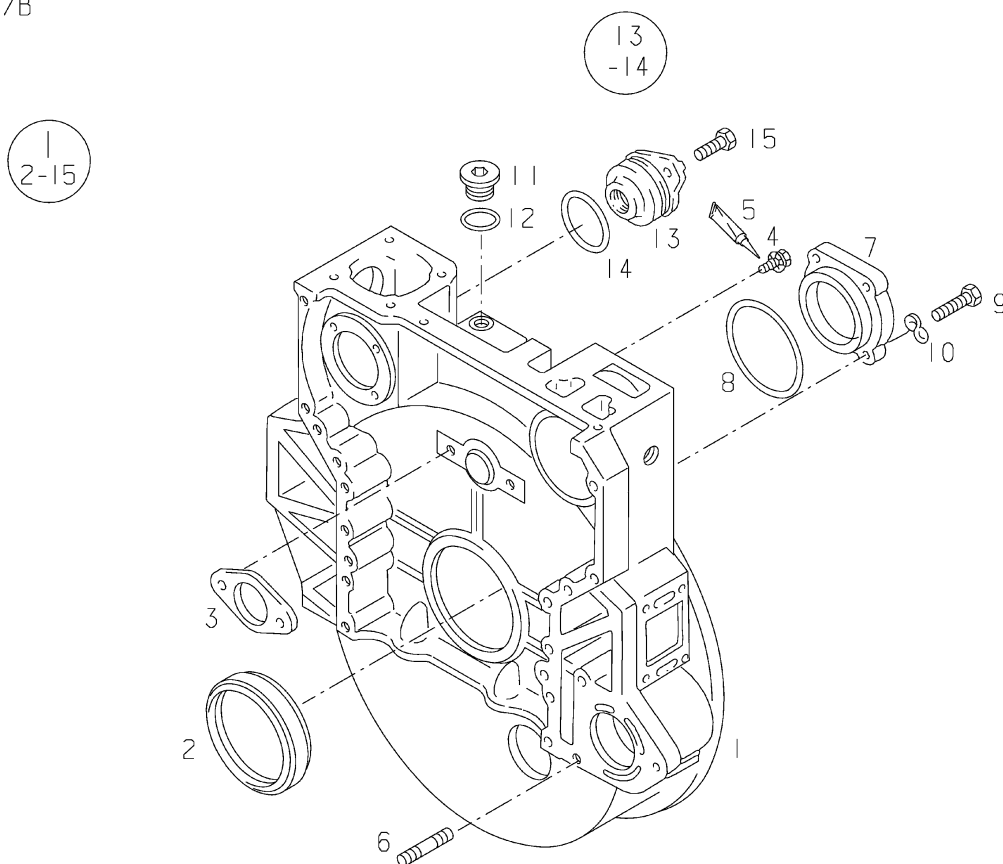

01-9136/B

**D 2842 LE**

**#027001000009**

**CAJA MANDO**

1	51.01401-6137	CAJA MANDO ENSAMBLAJE	1
2	51.01510-0206	ANILLO OBTURADOR RADIAL 120X140X13-ACM/PTFE	1
3	51.90720-0200	ARANDELA FRICCION	1
4	51.90020-0159	TUERCA HEX.SEGURO M8X8,4-12.9-PAB	2
5	04.10160-9164	PEGAMENTO 50 ML BOTELLA	1
6	06.06145-0308	ESPARRAGO M12-M12X1,5X30-8.8	3
7	51.01402-3016	TAPA	1
8	51.96501-0262	ANILLO JUNTA 92X3-FPM1-70-GN	1
9	06.01284-3117	TORNILLO EXAGONAL M8X30-10.9-MAN183-A2C	5
10	-	SE SUPRIME	*
11	06.08042-0609	TORNILLO OBTURADOR M26X1,5-ST-A3C	2
12	06.56190-0726	ANILLO JUNTA A26X31-CU	2
13	51.54130-5003	BRIDA CIEGA	1
14	51.96501-0415	ANILLO JUNTA 78X3-FPM1-60-GN	1
15	06.01283-5215	TORNILLO EXAGONAL M10X25-8.8-MAN183-B1	2