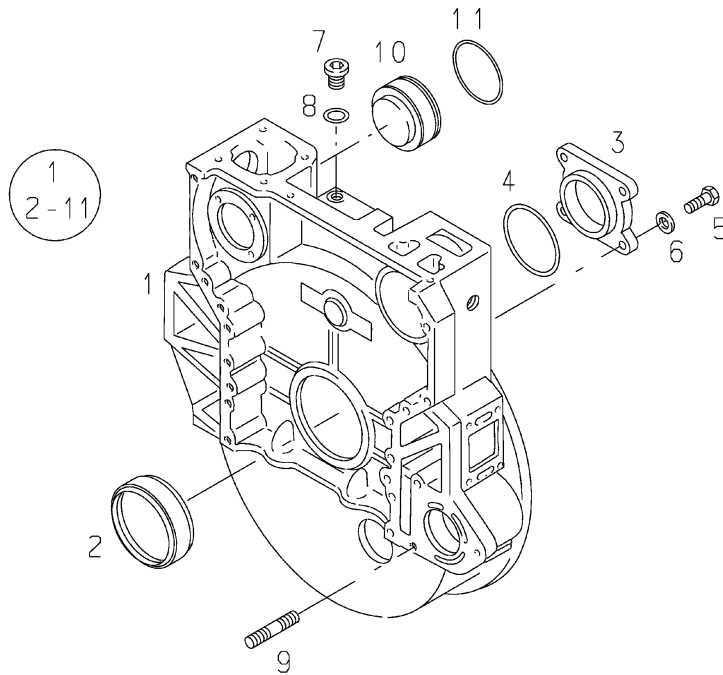

01-9302

D 2842 LE

#000001000048

CAJA MANDO

1	51.01401-6137	CAJA MANDO ENSAMBLAJE	1
2	51.01510-0206	ANILLO OBTURADOR RADIAL 120X140X13-ACM/PTFE	1
3	51.01402-3016	TAPA	1
4	51.96501-0262	ANILLO JUNTA 92X3-FPM1-70-GN	1
5	06.01284-3117	TORNILLO EXAGONAL M8X30-10.9-MAN183-A2C	5
6	-	SE SUPRIME	*
7	06.08042-0609	TORNILLO OBTURADOR M26X1,5-ST-A3C	2
8	06.56631-0112	ANILLO JUNTA 26,7X34,93X2-ST/FPM1-80 CON RETEN ELASTOME	2
9	06.06145-0308	ESPARRAGO M12-M12X1,5X30-8.8	3
10	51.91606-0098	TAPA	1
11	06.56933-2821	ANILLO JUNTA 78X3N-ACM1-70	1
-	51.97801-0215	ADHESIVO INDICADOR CAJA MANDO	1

V-GR.: 51.#0000-0493